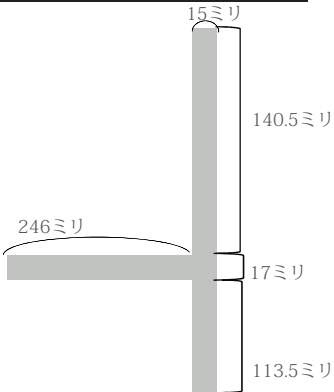

熊本日日新聞社 ・ 広告原稿サイズ

2018(H30).12.1現在

ブラケット版

タブロイド版

記事下広告サイズ

段数	サイズ(単位/ミリ)
1	縦 31 × 横 381
2	縦 66 × 横 381
3	縦 100 × 横 381
4	縦 133 × 横 381
5	縦 168 × 横 381
6	縦 202 × 横 381
7	縦 237 × 横 381
8	縦 271 × 横 381
9	縦 305 × 横 381
10	縦 340 × 横 381
11	縦 374 × 横 381
12	縦 408 × 横 381
13	縦 443 × 横 381
14	縦 477 × 横 381
15	縦 512 × 横 381

社算なし 15段	縦 512 × 横 381
二連版 15段 × 2	縦 512 × 横 786

1 / 2	187
1 / 3	126
1 / 4	93
1 / 5	74
1 / 6	61
1 / 8	45

テレビ面 変形T字

朝刊雑報広告サイズ

種類	サイズ(単位/ミリ)
突出し	3.5 ㌘ × 2段 縦 66 × 横 35
	4.0 ㌘ × 2段 縦 66 × 横 40
	4.5 ㌘ × 2段 縦 66 × 横 45
	5.25 ㌘ × 2段 縦 66 × 横 52.5
	5.25 ㌘ × 3段 縦 100 × 横 52.5
	8.0 ㌘ × 3段 縦 100 × 横 80
突出し(一面)	5.25 ㌘ × 2段 縦 66 × 横 52.5
突出し(テレビ面)	5.25 ㌘ × 2段 縦 66 × 横 52.5
題字下	7.3 ㌘ × 3.3 ㌘ 縦 33 × 横 73
記事挟み	1.0 ㌘ × 1段 縦 31 × 横 10
インデックス中	1.7 ㌘ × 4.7 ㌘ 縦 47 × 横 17
記事中	7.0 ㌘ × 1段 縦 31 × 横 70
	7.0 ㌘ × 2段 縦 66 × 横 70
記事中(一面)	7.0 ㌘ × 1段 縦 31 × 横 70
私は赤ちゃん中	8.0 ㌘ × 2.0 ㌘ 縦 20 × 横 80
マンガ下	5.1 ㌘ × 1段 縦 31 × 横 51
おくやみ中	4.2 ㌘ × 1.9 ㌘ 縦 19 × 横 42
航空券中	7.8 ㌘ × 2.1 ㌘ 縦 21 × 横 78
休日在宅医中	4.2 ㌘ × 1.9 ㌘ 縦 19 × 横 42

1 / 2	120
1 / 4	57
1 P	245
2 P	516

種類

種類	サイズ(単位/ミリ)
テレビ番組横	1段 1.5 ㌘ × 1段 縦 31 × 横 15
	2段 1.5 ㌘ × 2段 縦 66 × 横 15
	3段 1.5 ㌘ × 3段 縦 100 × 横 15
	4段 1.5 ㌘ × 4段 縦 133 × 横 15
	5段 1.5 ㌘ × 5段 縦 168 × 横 15
	6段 1.5 ㌘ × 6段 縦 202 × 横 15
	7段 1.5 ㌘ × 7段 縦 237 × 横 15
	8段 1.5 ㌘ × 8段 縦 271 × 横 15
テレビ番組中	1枠 3.85 ㌘ × 1.7 ㌘ 縦 17 × 横 38.5
	2枠 7.95 ㌘ × 1.7 ㌘ 縦 17 × 横 79.5
	3枠 12.05 ㌘ × 1.7 ㌘ 縦 17 × 横 120.5
	4枠 16.15 ㌘ × 1.7 ㌘ 縦 17 × 横 161.5
	5枠 20.25 ㌘ × 1.7 ㌘ 縦 17 × 横 202.5
	6枠 24.35 ㌘ × 1.7 ㌘ 縦 17 × 横 243.5

「すばいす」のみ

種類	サイズ(単位/ミリ)
表紙 題字横	縦 56 × 横 57 ※平成 27 年 4 月より適用
突出し [3段1/4]	縦 85 × 横 57
突出し [2段1/4]	縦 56 × 横 57

夕刊雑報広告サイズ

種類	サイズ(単位/ミリ)
題字横	7.2 ㌘ × 3.15 ㌘ 縦 31.5 × 横 72
記事中	7.0 ㌘ × 1段 縦 31 × 横 70
ラテ挟	3.0 ㌘ × 1.5 ㌘ 縦 15 × 横 30
突出し	3.5 ㌘ × 2段 縦 66 × 横 35
	5.25 ㌘ × 2段 縦 66 × 横 52.5
記事挟	1.0 ㌘ × 1段 縦 31 × 横 10
番組下	25 ㌘ × 1.3 ㌘ 縦 13 × 横 250